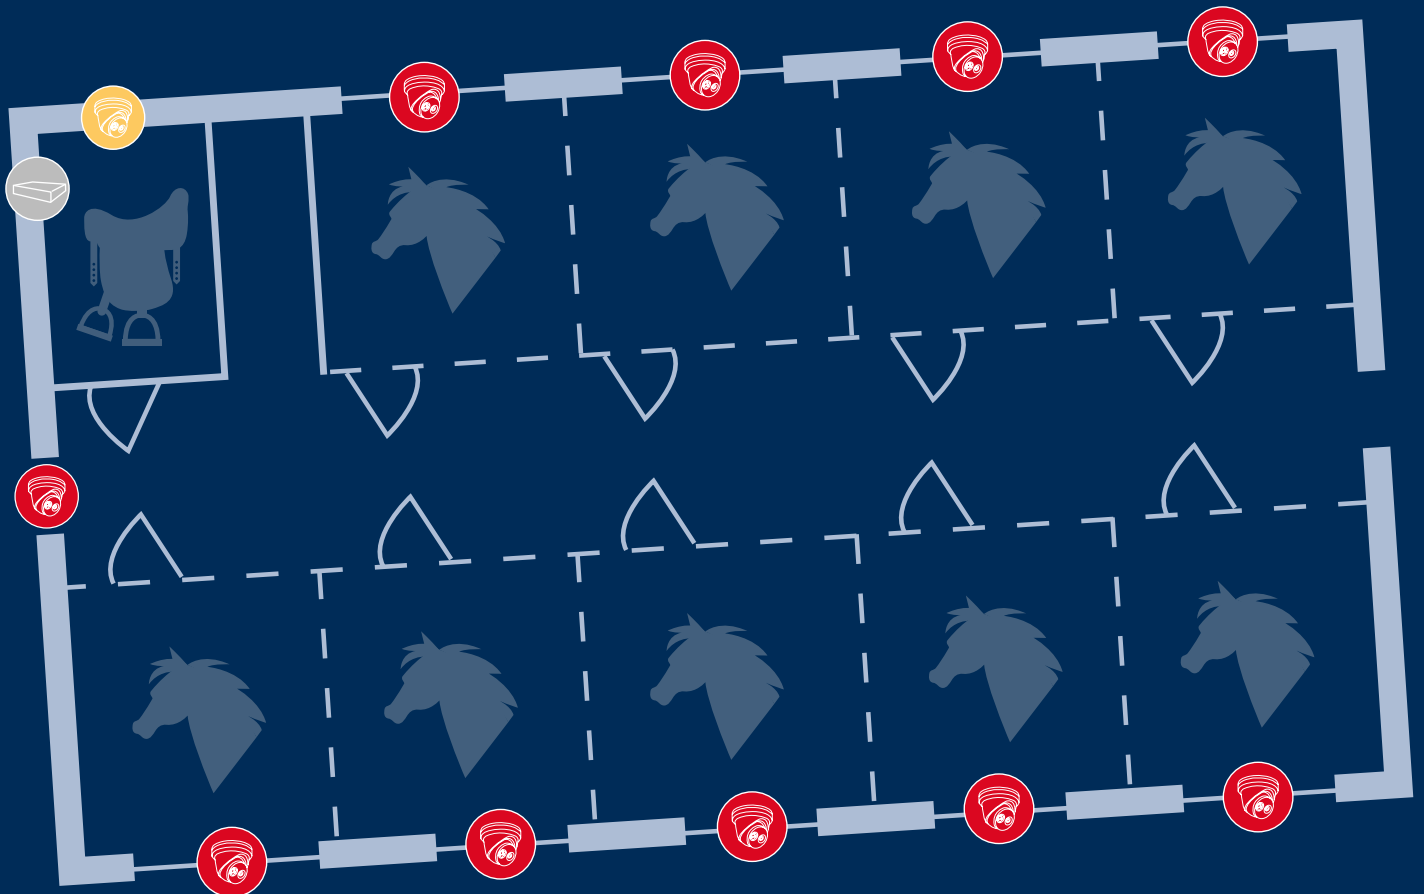

Aufgabe:

Einblick in die Stallgasse, Sattelkammer und die einzelnen Boxen aus der Ferne

Aufzeichnung der Videodaten für spätere Aufklärungen

Lösung:

10 IP Dome 2 MPx

BOXEN

1 IP Dome Kamera 8MPx MITTELGANG

16-Kanal Netzwerkvideorekorder (NVR)